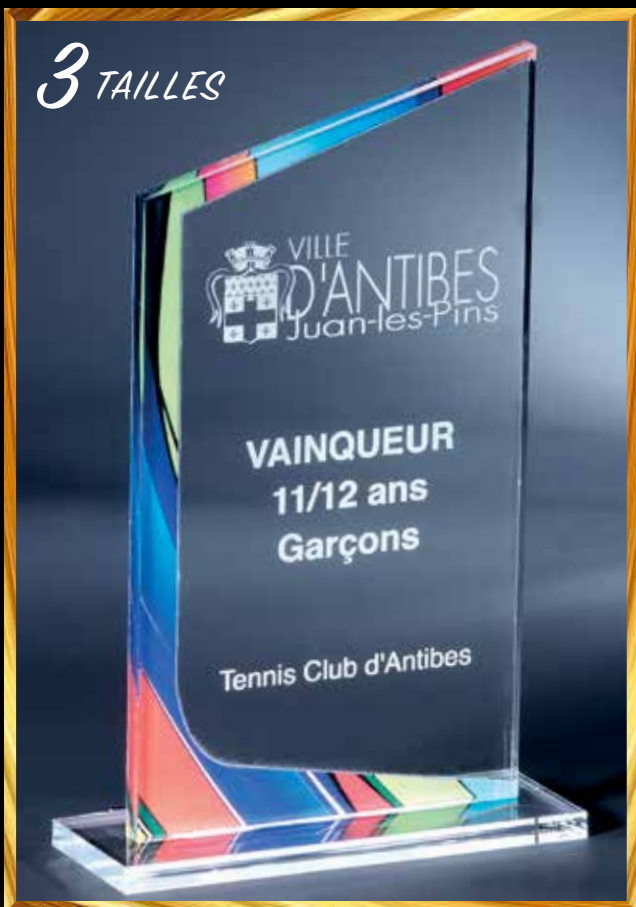

3 TAILLES

ÉPAISSEUR / THK 5 MM

173-01 G1 - 15 cm - 11,90 €

173-02 G2 - 17 cm - 16,70 €

173-03 G3 - 19 cm - 22,80 €

PRIX AVEC ÉCRIN :

173-01 G1 Y6 - 22,30 €

173-02 G2 Y7 - 28,90 €

173-03 G3 Y8 - 37,20 €