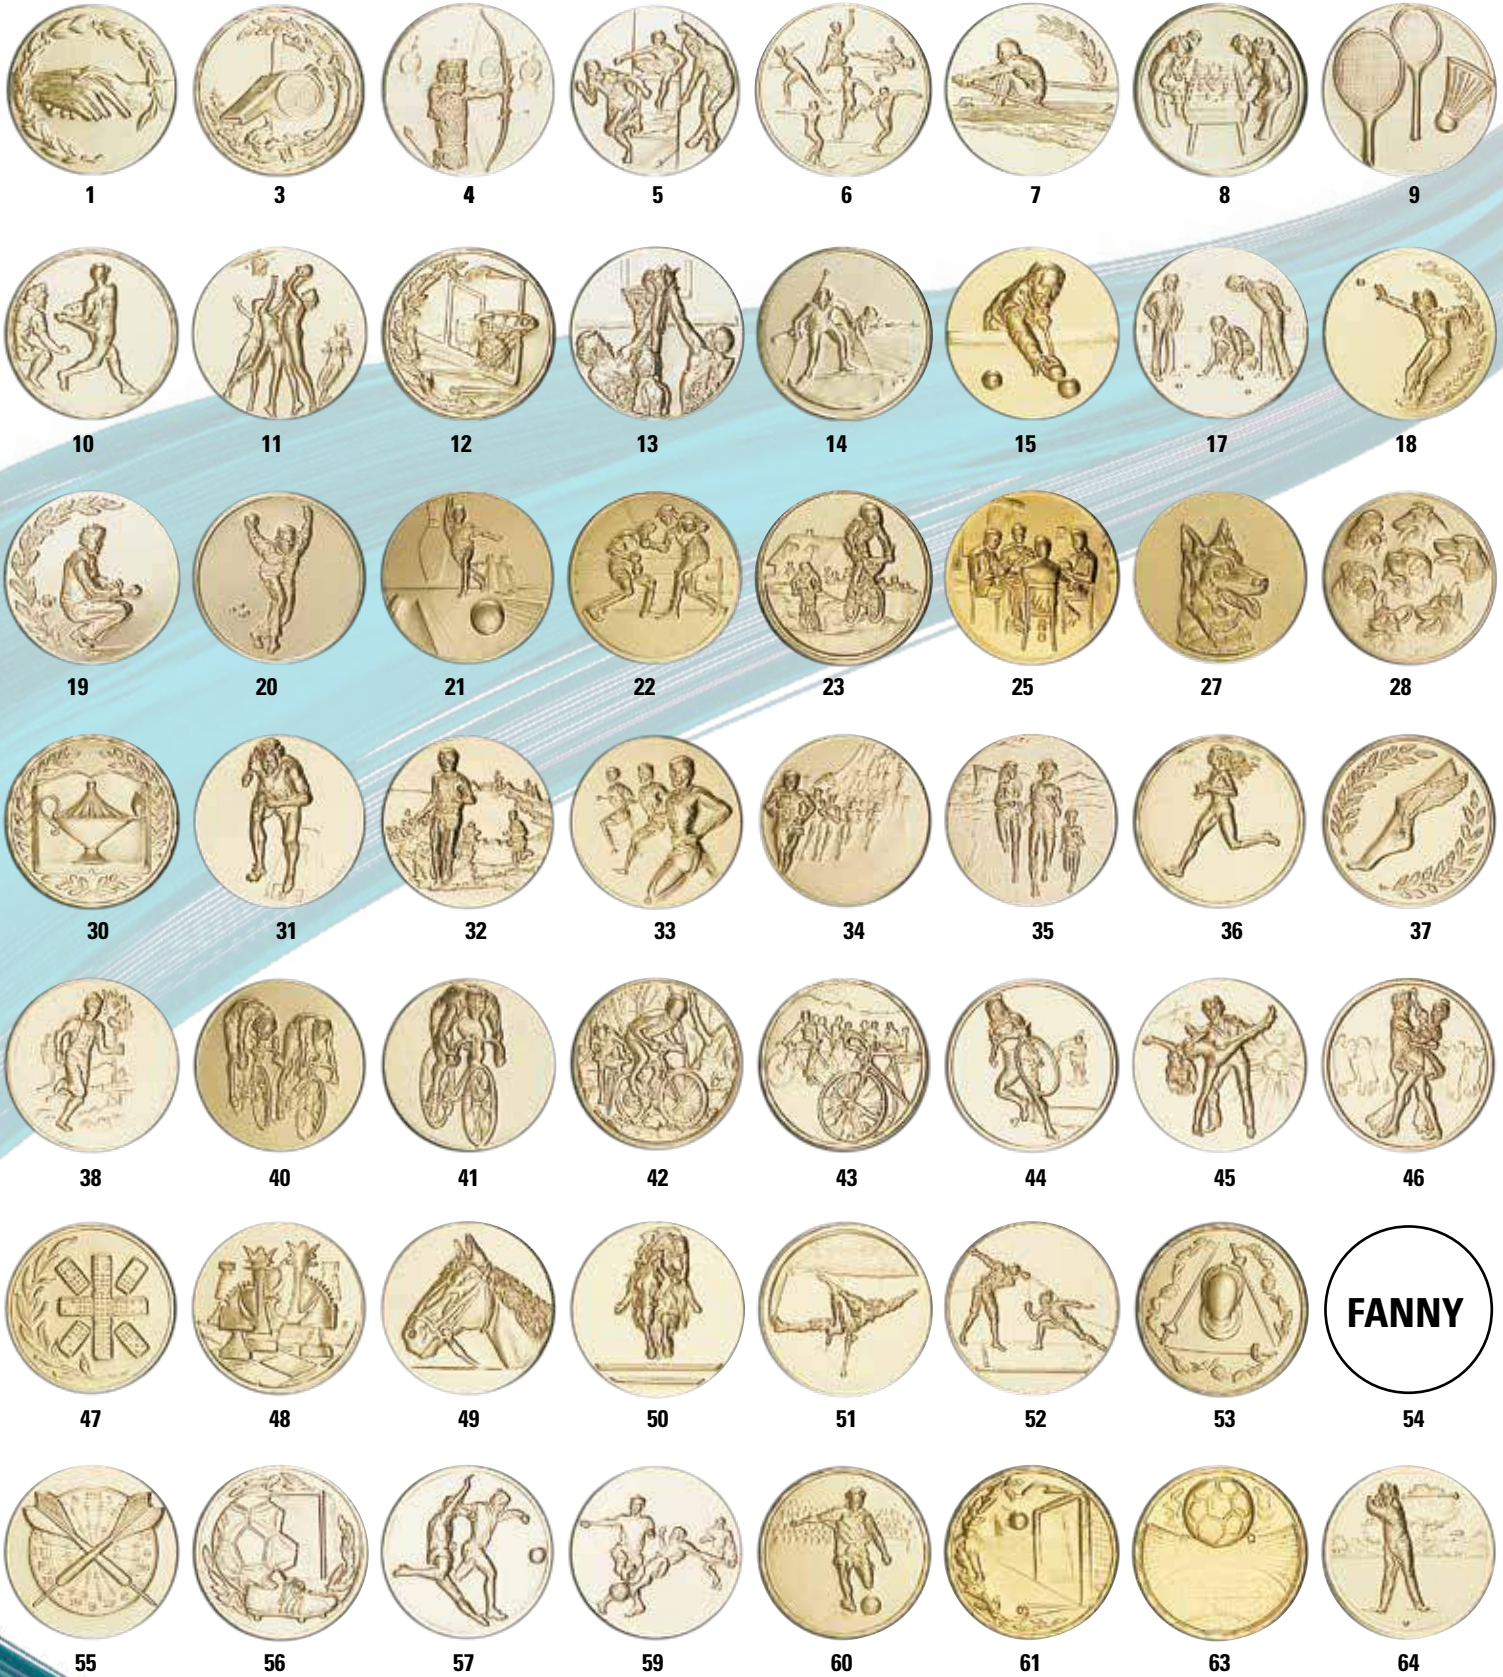

MEDALS PASTILLES

PASTILLES LD - 25 mm						
Qté par Réf.	1 - 24	25 - 49	50 - 99	100 - 199	200 - 499	500 +
Prix : €uro	0,33	0,31	0,30	0,29	0,26	0,25

PASTILLES CD - 50 mm						
Qté par Réf.	1 - 24	25 - 49	50 - 99	100 - 199	200 - 499	500 +
Prix : €uro	0,54	0,50	0,49	0,47	0,44	0,43