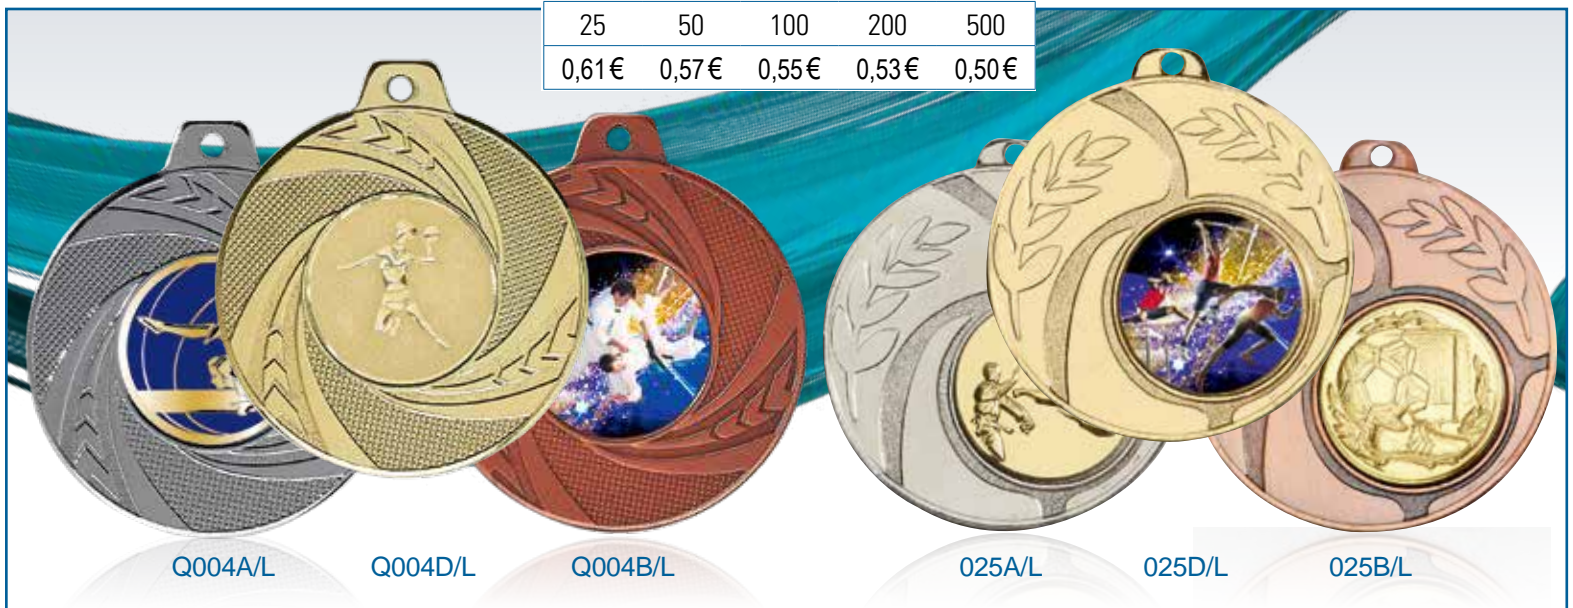

MÉDAILLES SÉRIE ÉCO - 50 mm

25	50	100	200	500
0,61€	0,57€	0,55€	0,53€	0,50€

Q004A/L

Q004D/L

Q004B/L

025A/L

025D/L

025B/L