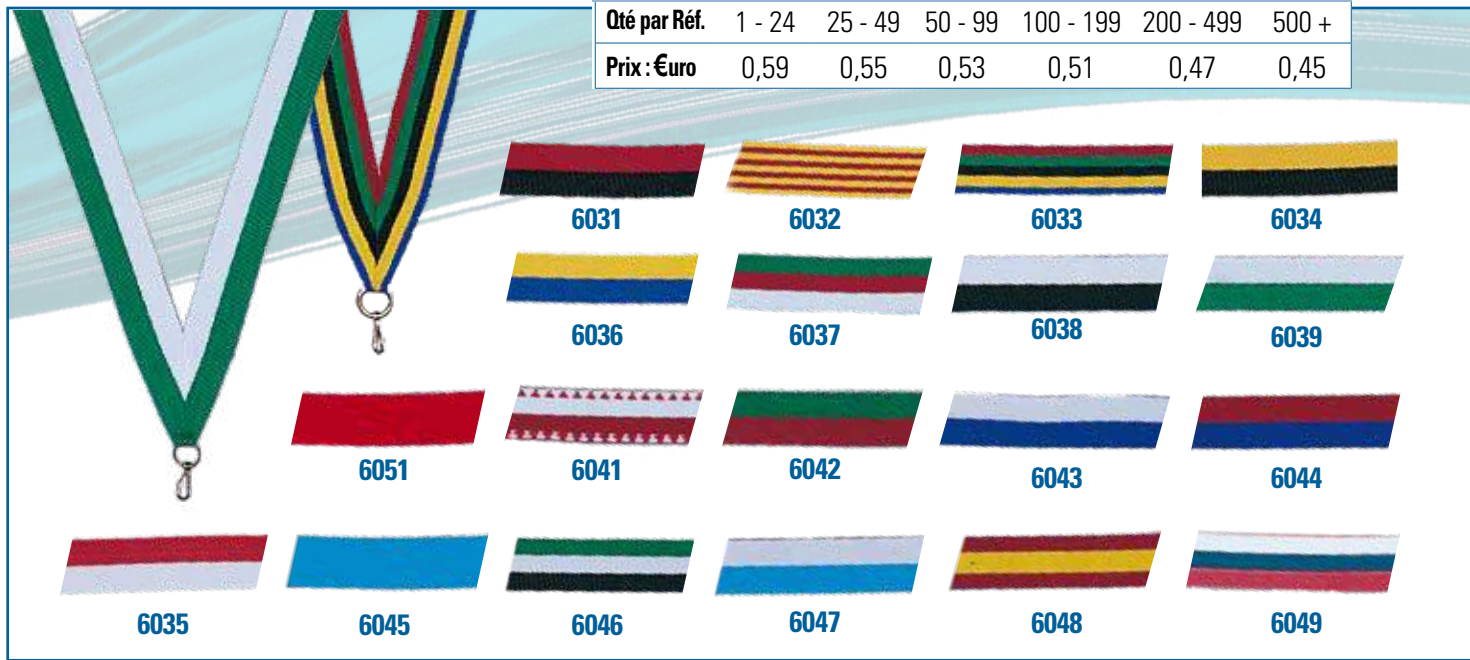

6006 - ø 60 mm - 2,10 €

6008 - ø 70 mm - 1,70 €

6009 - ø 50 - 70 mm - 2,10 €

6009R - ø 50 - 70 mm - 2,10 €

MEDALS RIBBONS

RUBANS 22 mm

Qté par Réf.	1 - 24	25 - 49	50 - 99	100 - 199	200 - 499	500 +
Prix : €uro	0,59	0,55	0,53	0,51	0,47	0,45