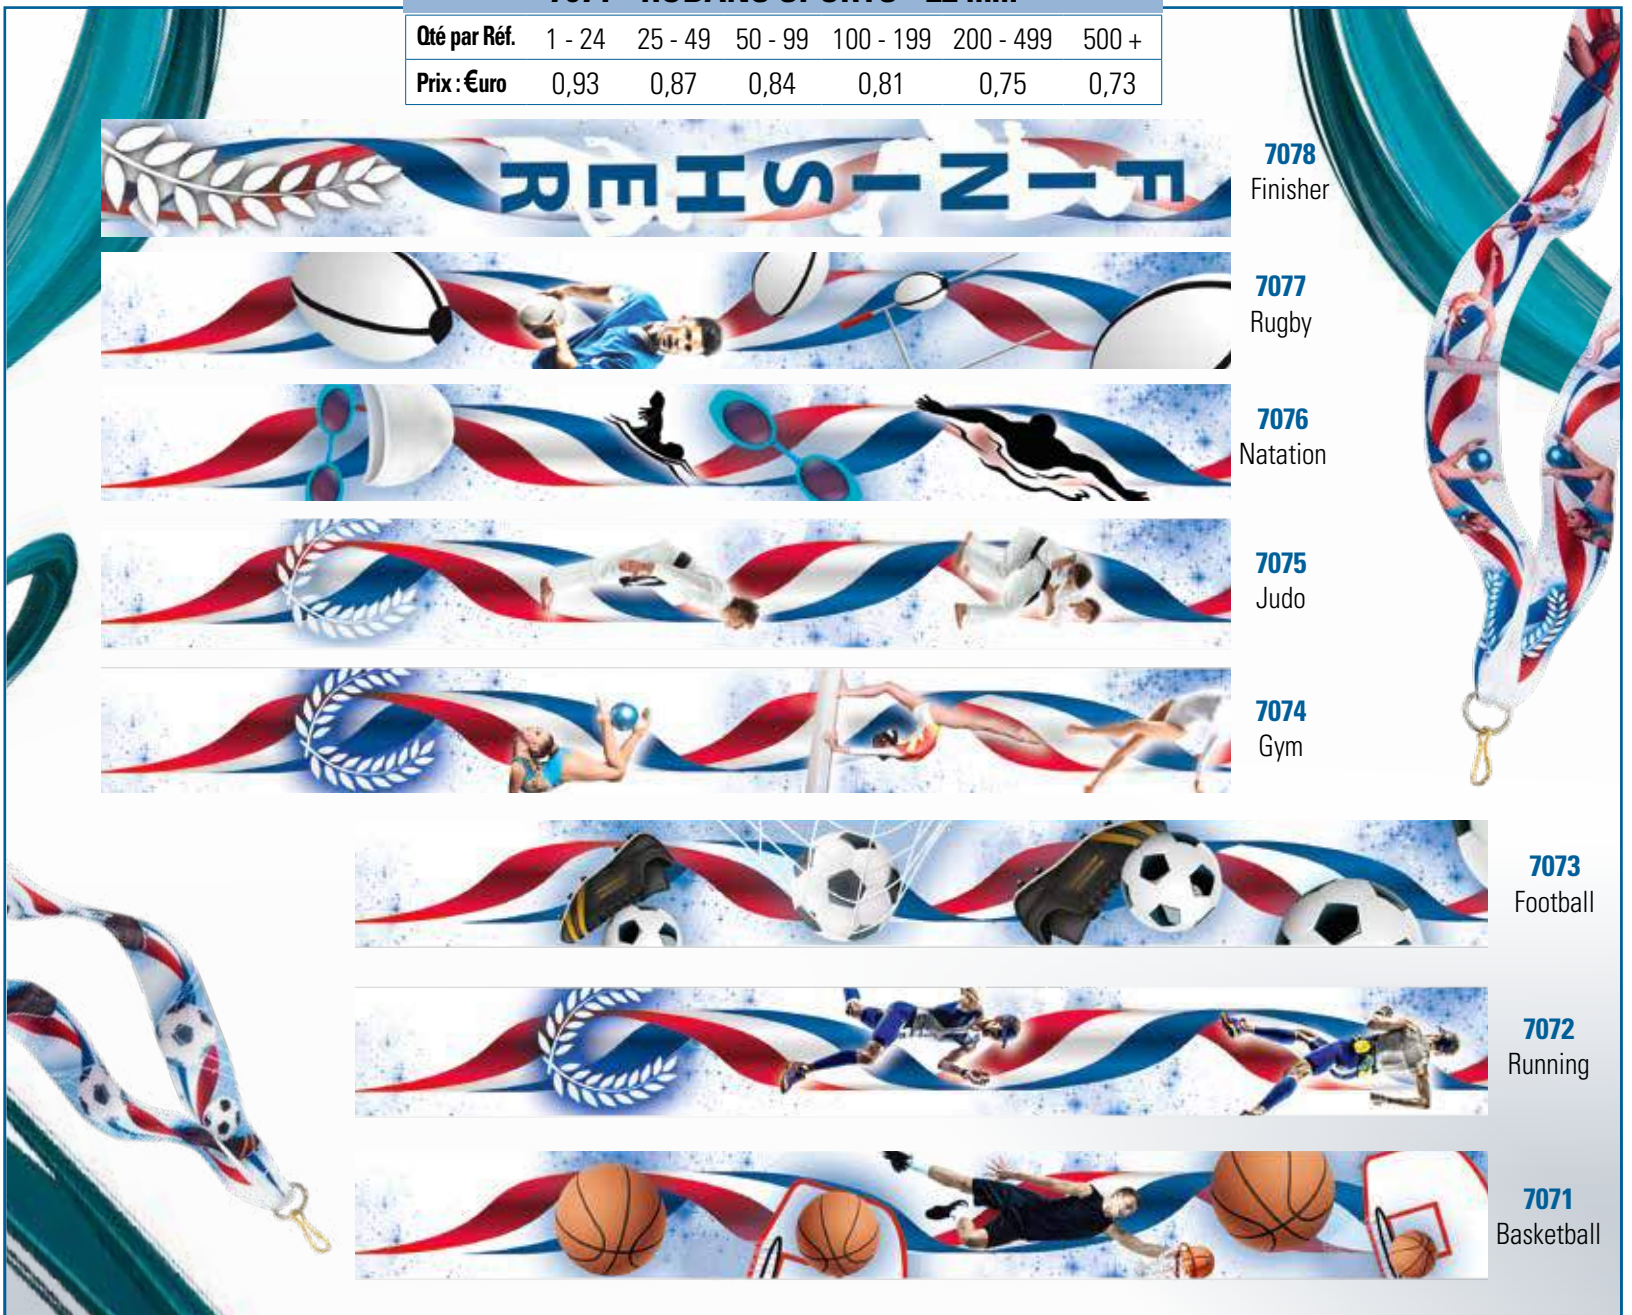

7071 - RUBANS SPORTS - 22 mm

Qté par Réf.	1 - 24	25 - 49	50 - 99	100 - 199	200 - 499	500 +
Prix : €uro	0,93	0,87	0,84	0,81	0,75	0,73