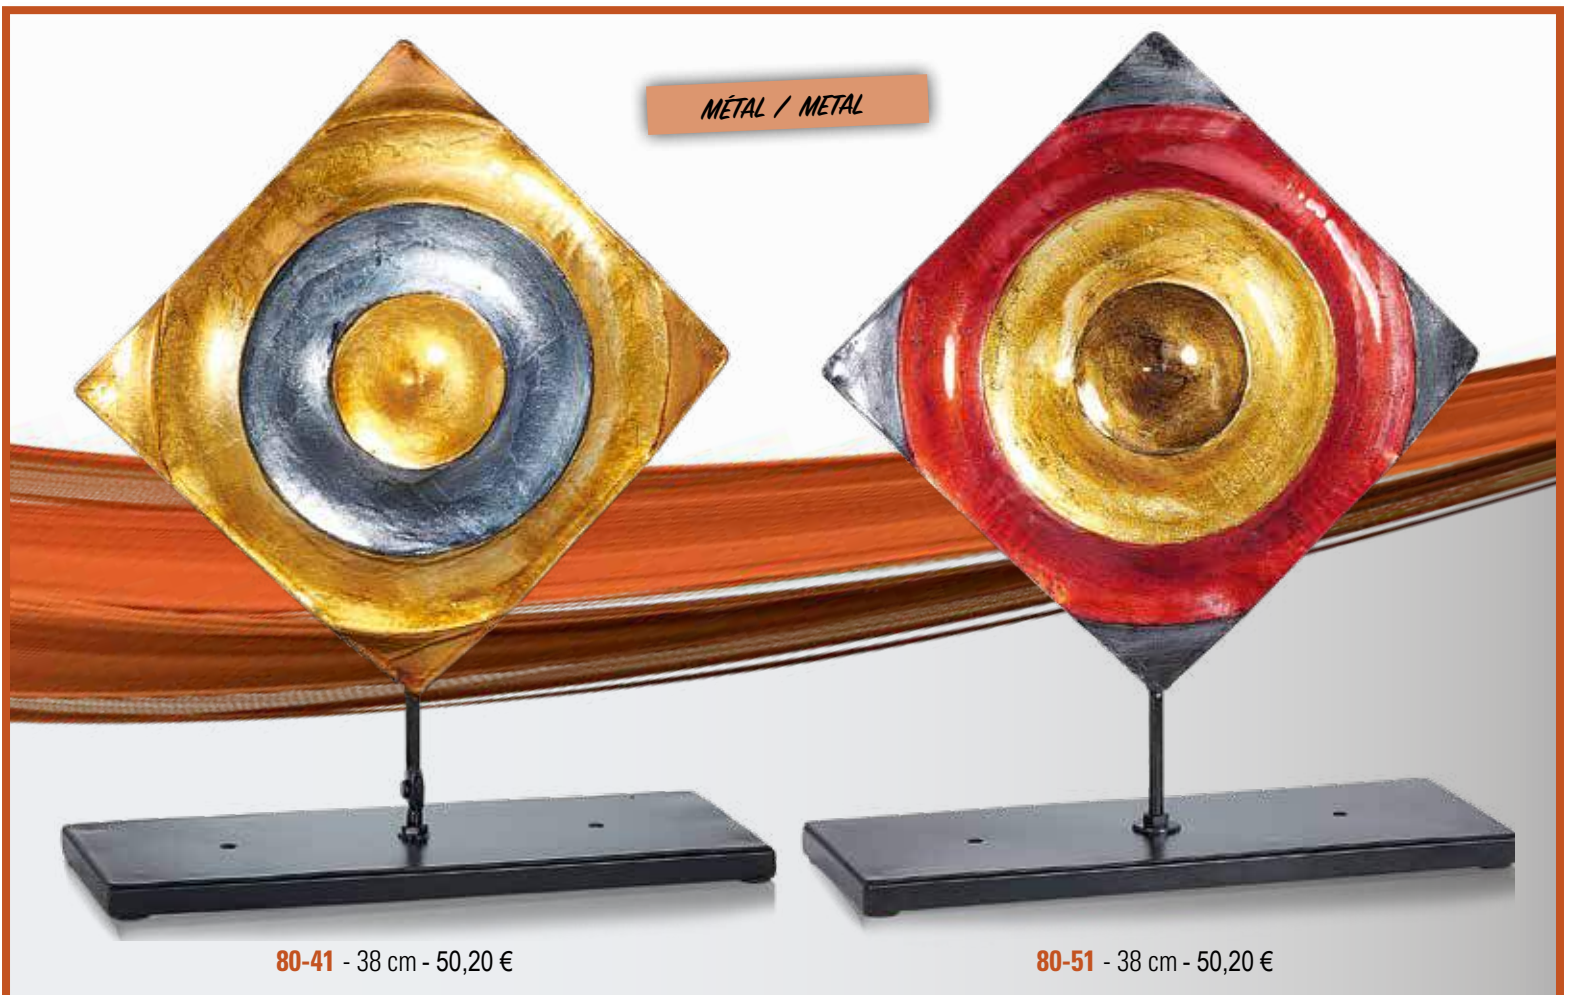

3 TAILLES

- 7831 WS18C - 58 cm - 97,50 €
- 7832 WS20C - 62 cm - 107,10 €
- 7833 WS22C - 69 cm - 135,20 €

3 TAILLES

- 7861 - 46 cm - 102,20 €
- 7862 - 52 cm - 124,50 €
- 7863 - 60 cm - 142,60 €

LUXURY LINE CUP

COUPES TOUT MÉTAL
FULL METAL CUPS

BASE BOIS / HOLZSOCKEL

7901 - 107 cm - 428,50 €

3 TAILLES

	7931 - 46 cm - 119,40 €
	7932 - 52 cm - 142,00 €
	7933 - 60 cm - 165,20 €

TROPHÉES CLASSIQUES

CLASSICAL TROPHIES
TROPHÉE EN CÉRAMIQUE

81-16 - 34 cm - 40,10 €

81-13 - 30 cm - 31,70 €

81-14 - 35 cm - 40,10 €

81-15 - 30 cm - 17,80 €

81-12 - 36 cm - 40,10 €

81-21 - 33 cm - 78,50 €

SPÉCIAL FOOTBALL

NEW